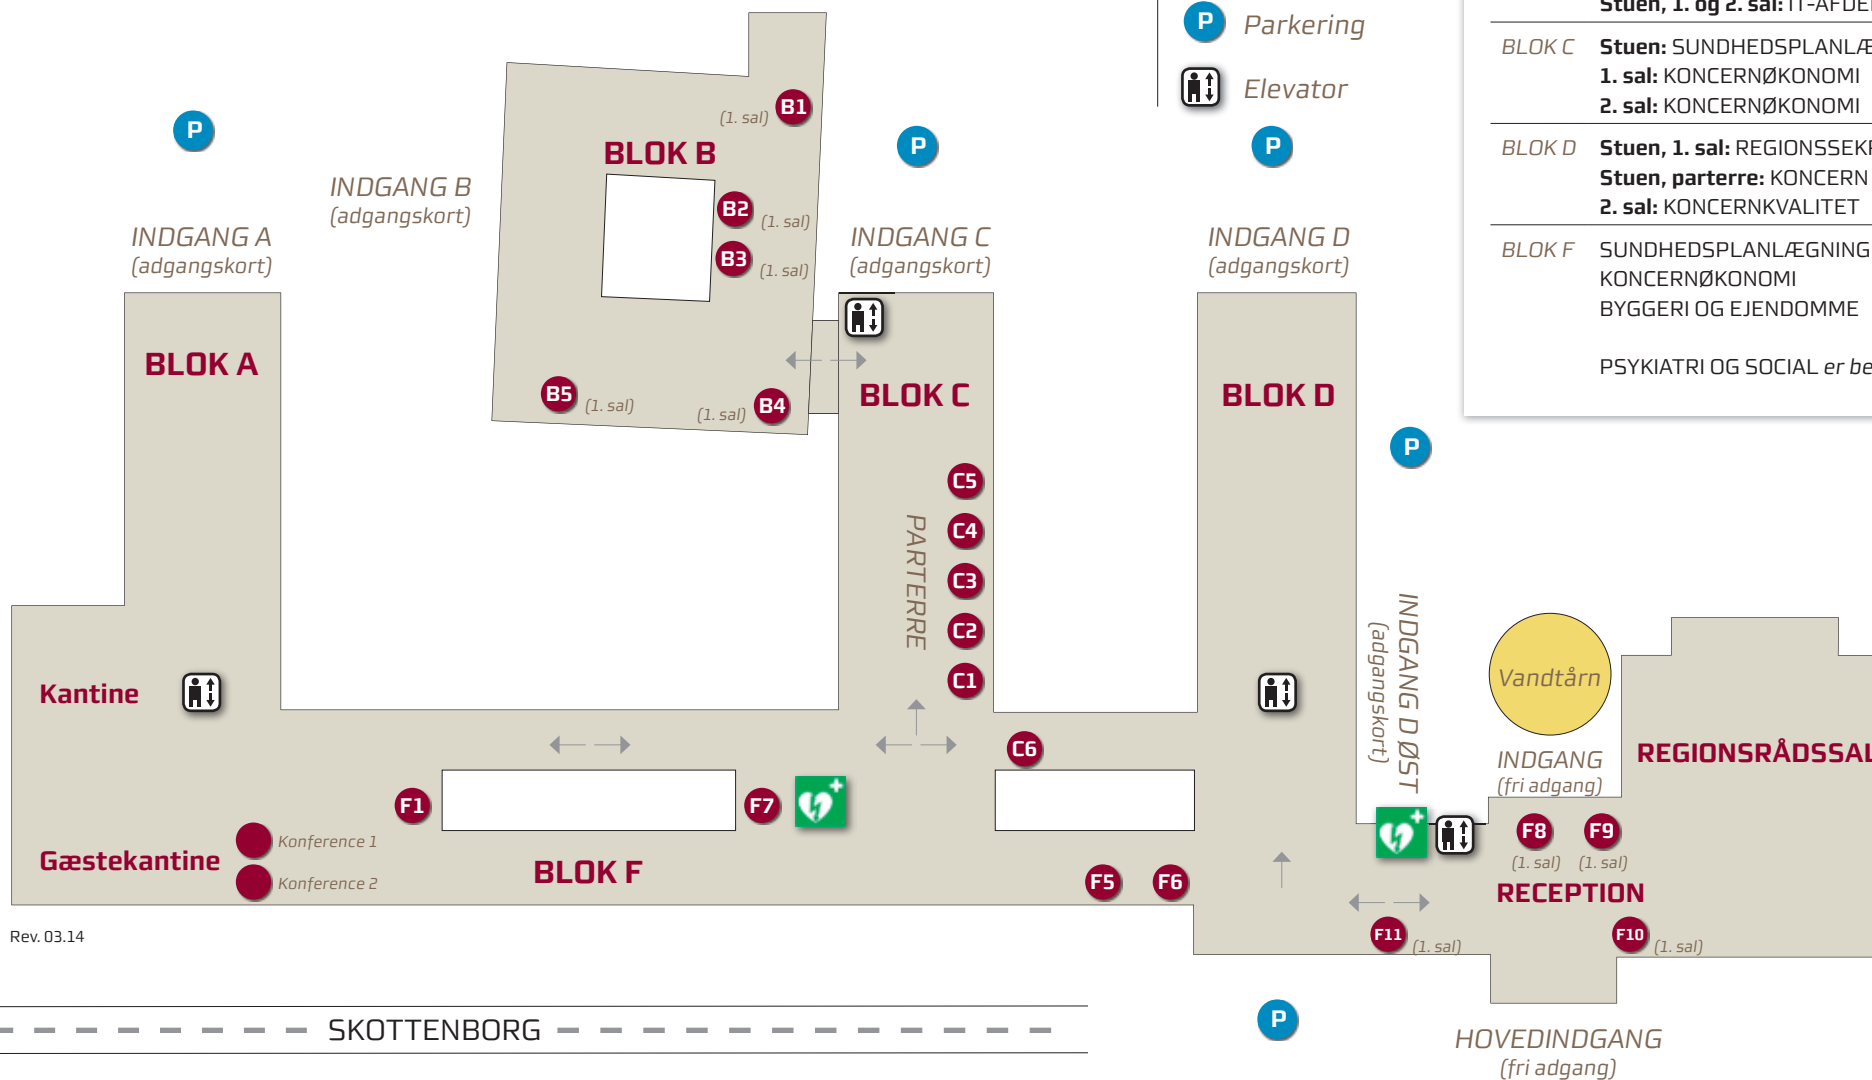

Oversigtskort

BLOK A	1. sal: KONCERN HR Stuen, 1. og 2. sal: REGIONAL UDVIKLING
BLOK B	Stuen: KONCERN HR Stuen, 1. og 2. sal: IT-AFDELING
BLOK C	Stuen: SUNDHEDSPANLÆGNING 1. sal: KONCERNØKONOMI 2. sal: KONCERNØKONOMI
BLOK D	Stuen, 1. sal: REGION SSEKRETARIATET Stuen, parterre: KONCERN KOMMUNIKATION 2. sal: KONCERNKVALITET
BLOK F	SUNDHEDSPANLÆGNING KONCERNØKONOMI BYGGERI OG EJENDOMME

PSYKIATRI OG SOCIAL er beliggende på Tingvej 15

Rev. 03.14

TINGVEJ

Grafisk Service 3400