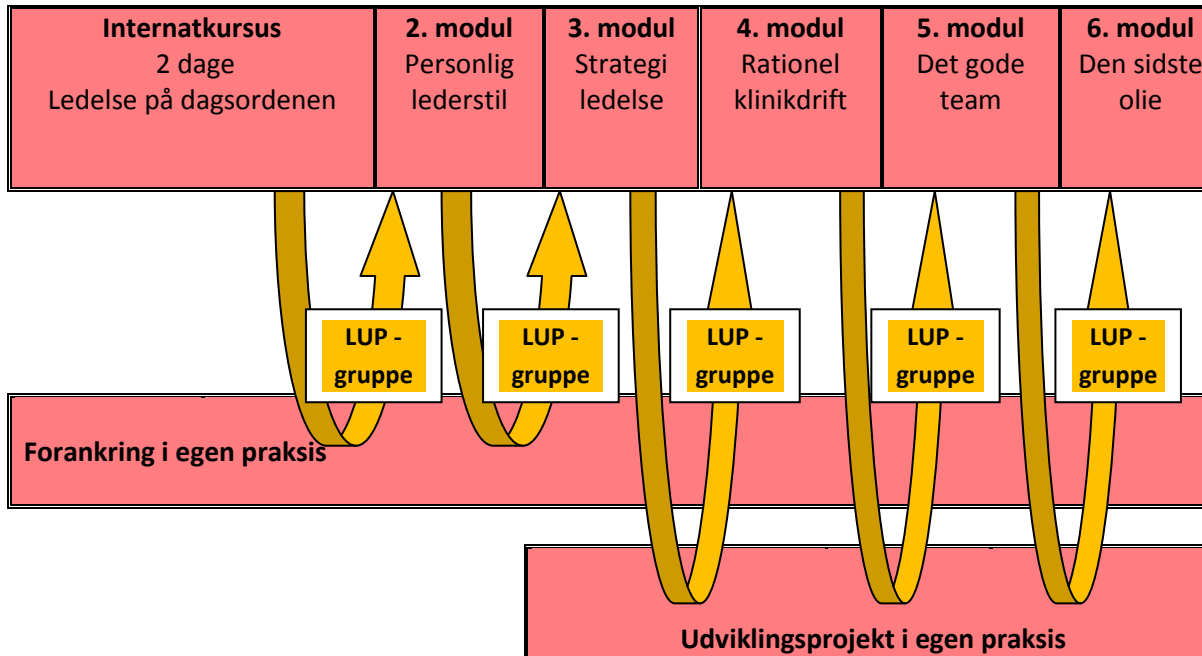

**LUP 1**  
Et kursus for  
nynedsatte  
praktiserende læger

<b>Internatkursus</b> 2 dage Fra læge til leder	<b>Mini- projekt</b> i egen praksis	<b>Fra læge til leder</b> 1 dags modul
---	---	--

**LUP 2**  
Et kursus for  
veletablerede  
praktiserende læger

LUP 2 forløber over  
ca. 10 måneder

**LUP 3**  
Suppleringskurser  
for LUP 2-kursister

<b>LUP 3</b> Personaleledelse 1 dags kursus	<b>LUP 3</b> Projektledelse 1 dags kursus	<b>LUP 3</b> Faglig ledelse 1 dags kursus	<b>LUP 3</b> Teamdannelse 1 dags kursus
---	---	---	---

**LUP 4**  
Klinik-LUP  
For hele klinikken

<b>Få struktur på jeres arbejdsdag</b> 1 dags kursus	<b>Fra data til kvalitet for hele klinikken</b> 1 dags kursus	<b>Faglig udvikling for hele klinikken</b> 1 dags kursus	<b>Fra individ til team</b> 1 dags kursus
---	--	---	--