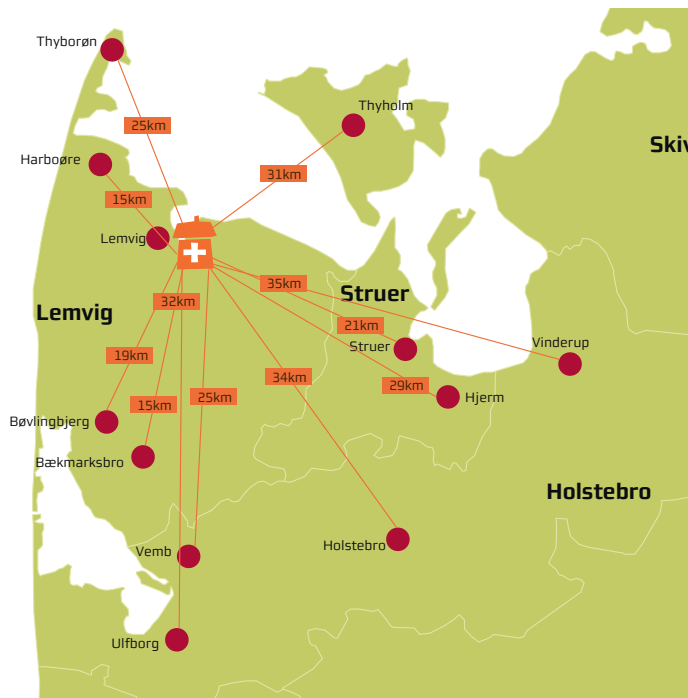

Nærhospital placeret i Holstebro

Nærhospital placeret i Lemvig

Nærhospital placeret i Struer