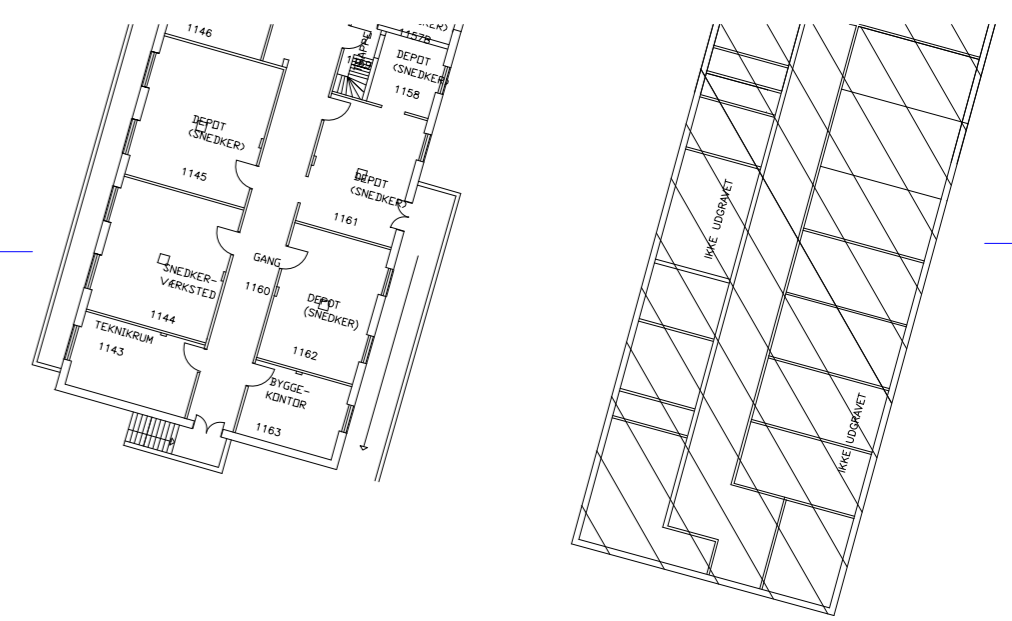

Bygning 27C
LABORATORIET

HOVEDTRAPPE

Bygning 26K
KØKKEN

Bygning 26F

Bygning 26A

Bygning 20

Bygning 03

Bygning 02

Bygning 05

Bygning 01

Bygning 12

midt regionmidtjylland

REGIONSHOSPITALET HERNING
Gl. Landevej 61, 7400 Herning

EMNE: Nye Bygninger - Niveau 01.
Plantegning over kældereareal til AGV

Rev. 27.10.2015 DATO 19.02.2015

MÅL: Ikke målfast GODK. HEH

BYGN.NR. ETAGE 01

FILNAVN
AGV projekt præsentation