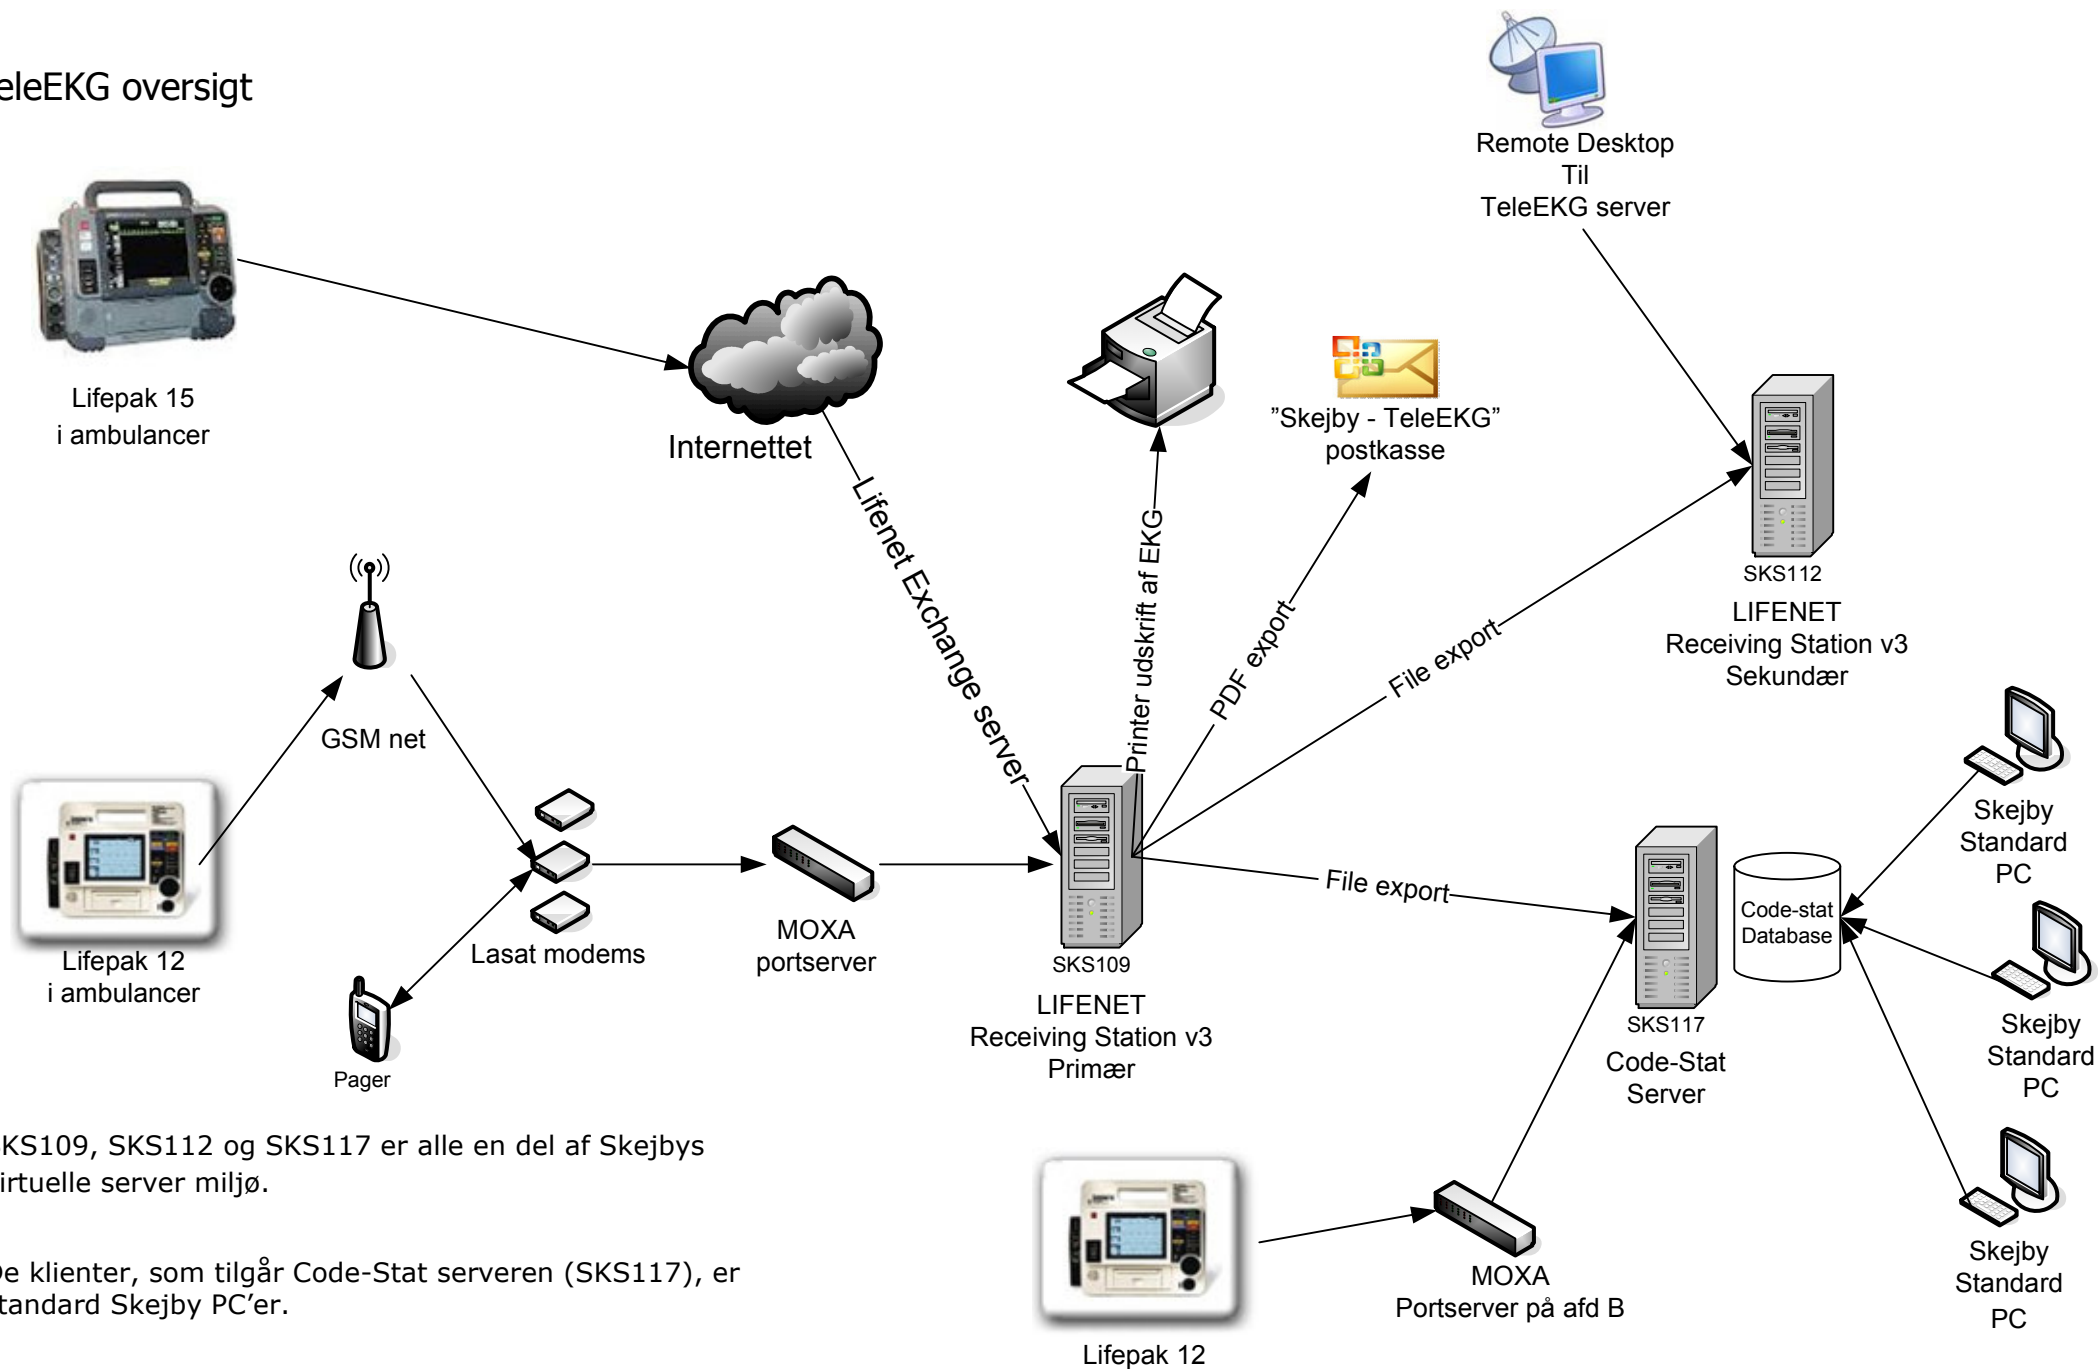

TeleEKG oversigt

SKS109, SKS112 og SKS117 er alle en del af Skejby's virtuelle server miljø.

De klienter, som tilgår Code-Stat serveren (SKS117), er standard Skejby PC'er.