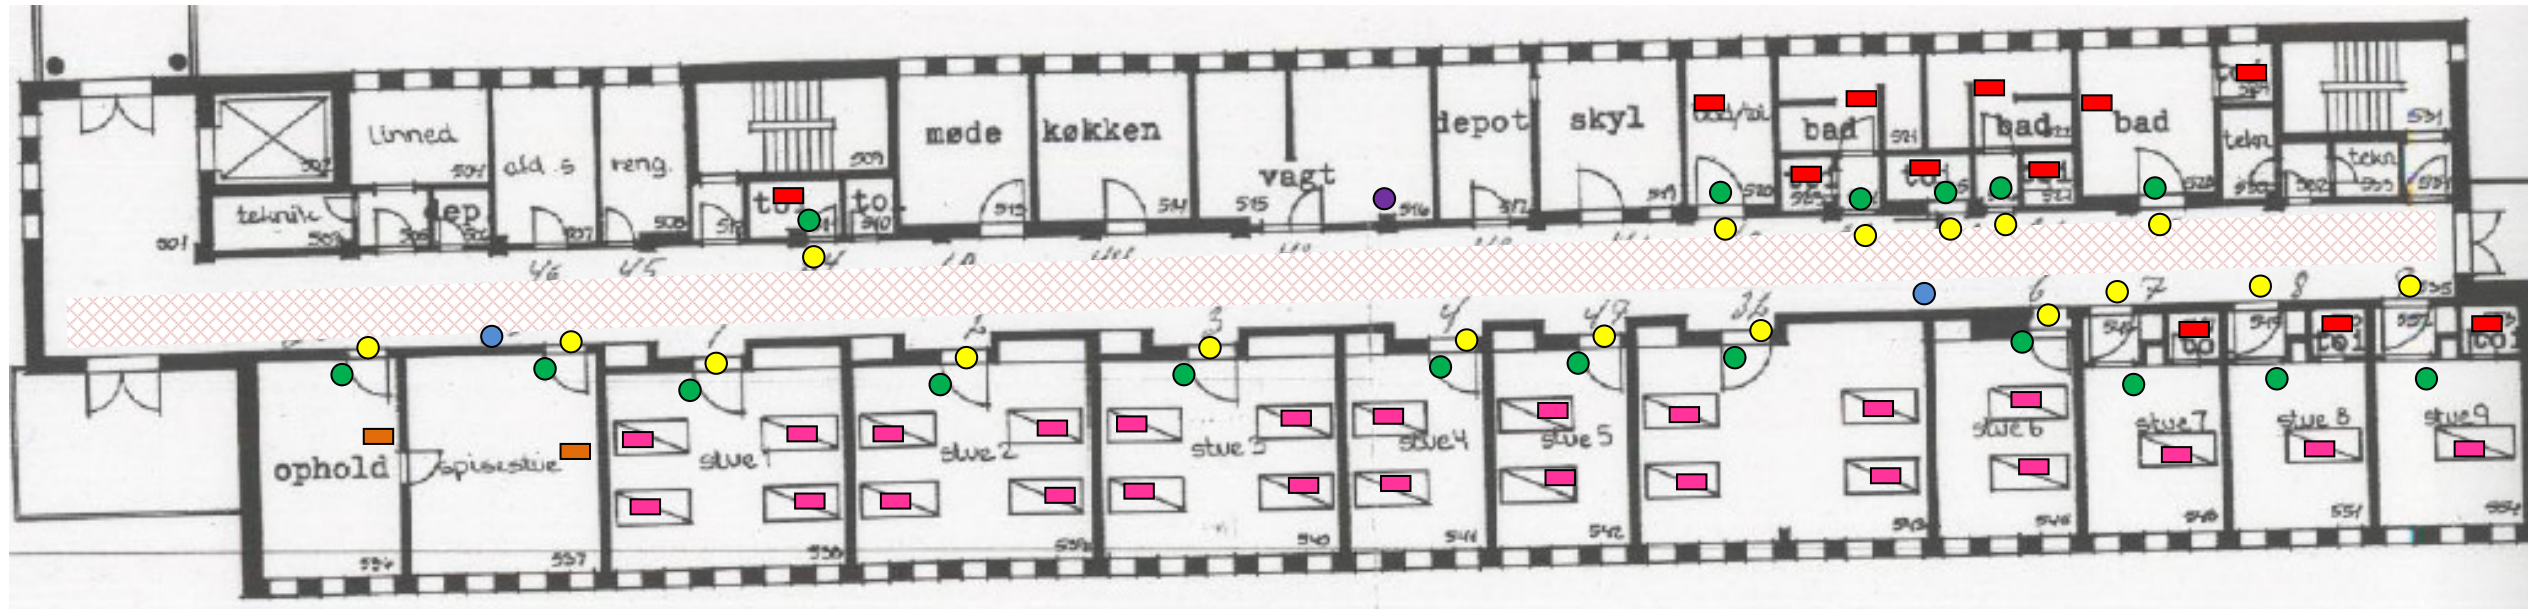

Bygning 20, Etage 2

	M1 - Aktiv sengeplads
	M3 - Aktiv badeværelse
	M5 - Aktivt birum
	M7 - Afstilling
	O3 - begrænset trådløs dækning
	Personale display
	Gangdisplay
	Rum lampe
	O5 - Hjertestop
	O6 - Sectio og dårligt barn

Bygning 20, Etage 4

	M1 - Aktiv sengeplads
	M3 - Aktivt badeværelse
	M5 - Aktivt birum
	M7 - Afstilling
	O3 - begrænset trådløs dækning
	Personale display
	Gangdisplay
	Rum lampe
	O5 - Hjertestop
	O6 - Sectio og dårligt barn

Bygning 20, Etage 5

	M1 - Aktiv sengeplads
	M3 - Aktivt badeværelse
	M5 - Aktivt birum
	M7 - Afstilling
	O3 - begrænset trådløs dækning
	Personale display
	Gangdisplay
	Rum lampe
	O5 - Hjertestop
	O6 - Sectio og dårligt barn