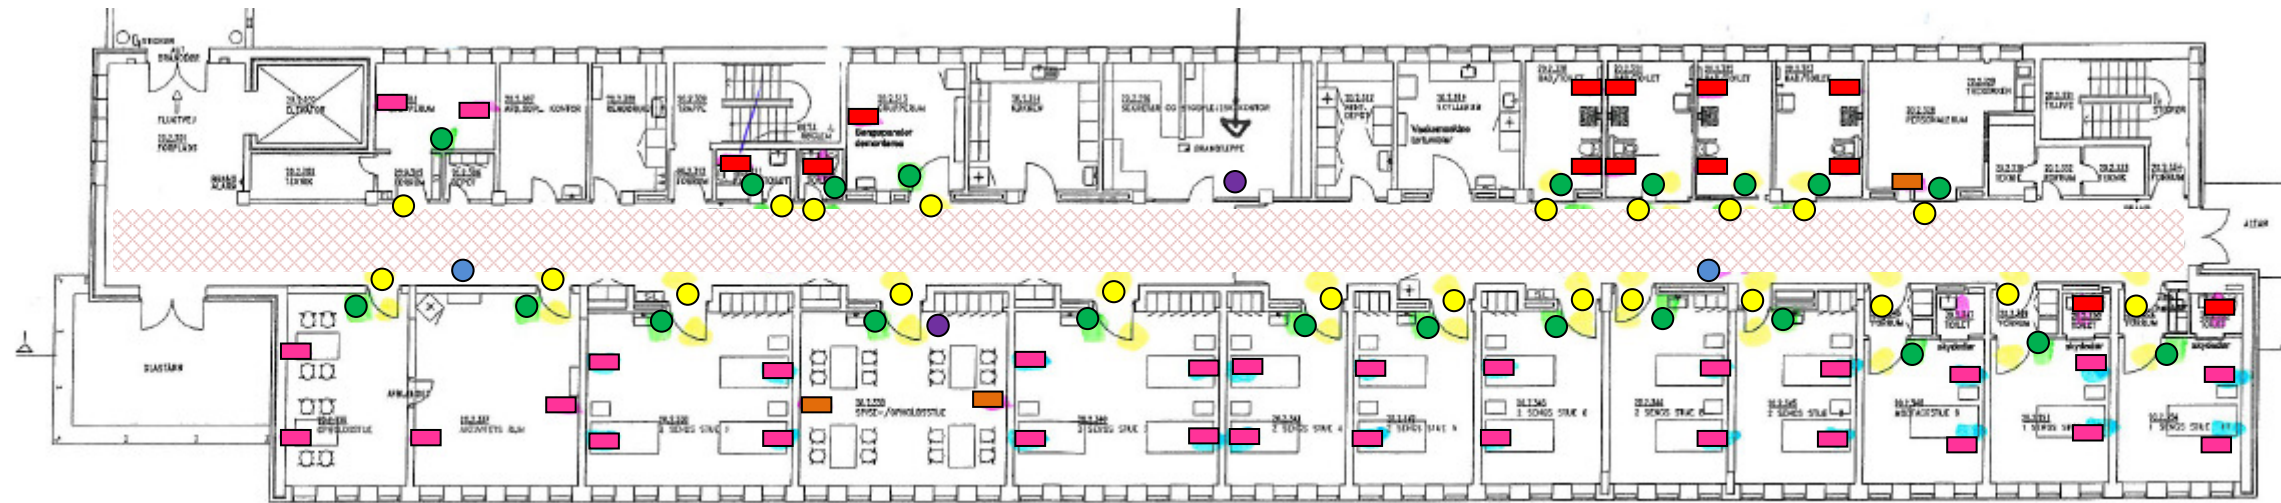

Bygning 20, Etage 2

	M1 - Aktiv sengeplads
	M3 - Aktiv badeværelse
	M5 - Aktivt birum
	M7 - Afstilling
	O3 - begrænset trådløs dækning
	Personale display
	Gangdisplay
	Rum lampe
	O5 - Hjertestop
	O6 - Sectio og dårligt barn

Bygning 20, Etage 4

	M1 - Aktiv sengeplads
	M3 - Aktivt badeværelse
	M5 - Aktivt birum
	M7 - Afstilling
	O3 - begrænset trådløs dækning
	Personale display
	Gangdisplay
	Rum lampe
	O5 - Hjertestop
	O6 - Sectio og dårligt barn

Bygning 20, Etage 5

	M1 - Aktiv sengeplads
	M3 - Aktivt badeværelse
	M5 - Aktivt birum
	M7 - Afstilling
	O3 - begrænset trådløs dækning
	Personale display
	Gangdisplay
	Rum lampe
	O5 - Hjertestop
	O6 - Sectio og dårligt barn